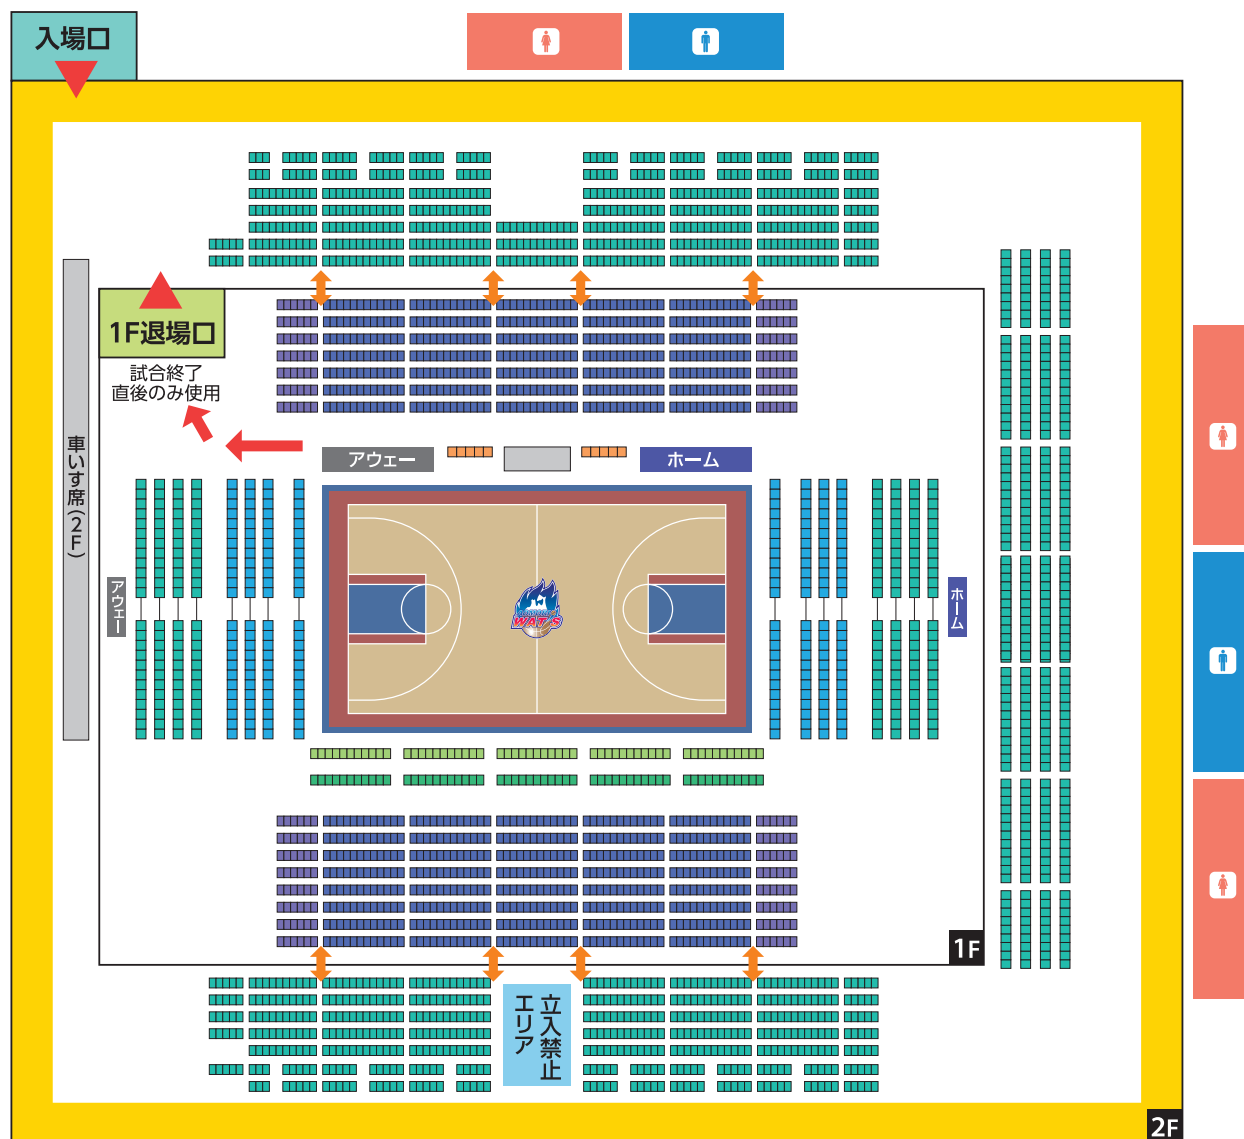

550円 (税込)

東北カップ
ミニVメガホン

1,100円 (税込)

ロゴマフラータオル **2,530円 (税込)**

※画像はイメージです

AREA MAP

会場エリアマップ(アリーナ)

黄色 : 2F通路 赤と青の矢印 : 1Fエリア入り口 赤い矢印 : 退場経路