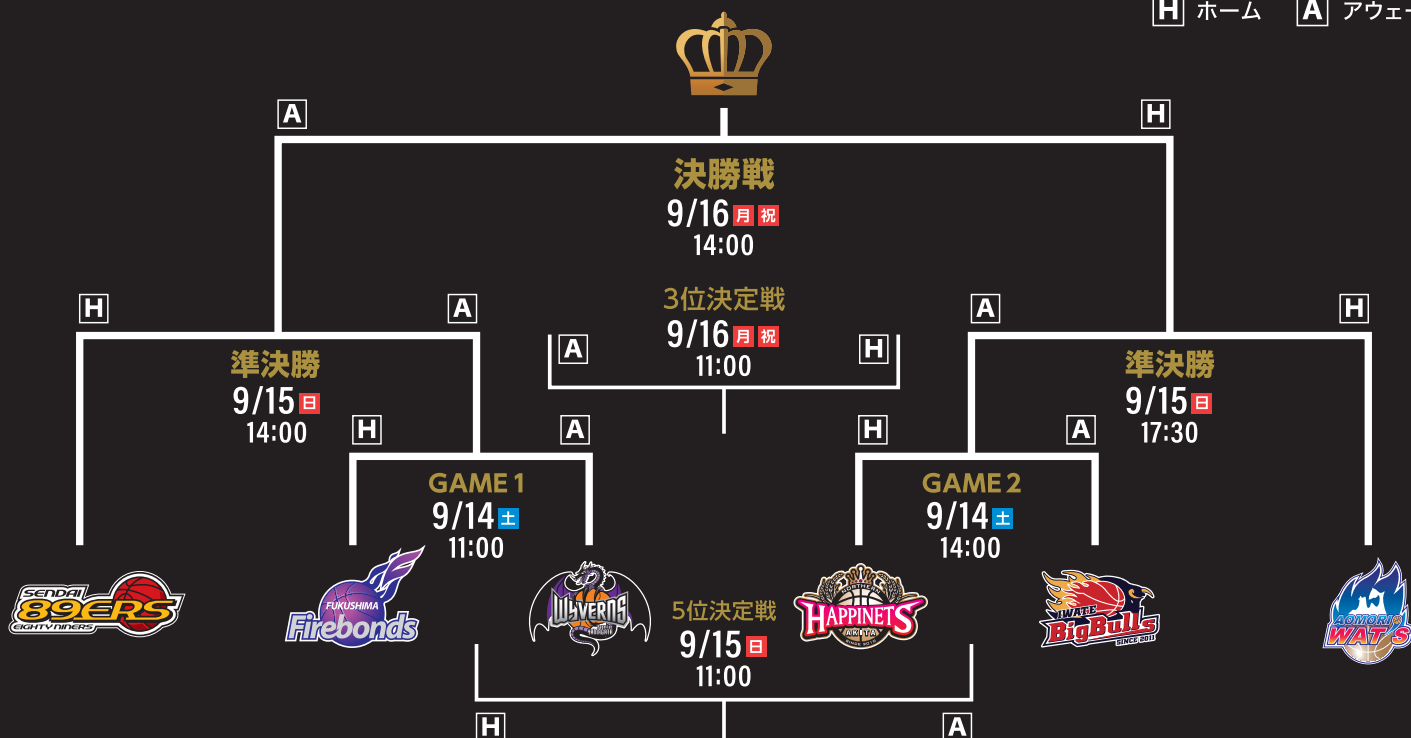

2024
TOHOKU CUP
in AOMORI

跳ねろ! 東北魂 北の覇者がここで決まる!

第12回 TOHOKU CUP 2024 in AOMORI

【主管】青森スポーツクリエイション株式会社(青森ワッツ)

9/14 土
GAME1 11:00-
GAME2 14:00-

9/15 日
5位決定戦 11:00-
準決勝 1 14:00-
準決勝 2 17:30-

9/16 月祝
3位決定戦 11:00-
決勝 14:00-

@aomori_wats

@aomoriwats_official

@aomori_wats

12th TOHOKU CUP 2024 in AOMORI TOURNAMENT

東北カップ トーナメント表

[H] ホーム [A] アウェー

TIME SCHEDULE

タイムスケジュール

9/14 土

9/15 日

9/16 月祝

GAME 1 (福島vs山形)		5位決定戦 (GAME1敗者vsGAME2敗者)		3位決定戦 (準決勝1敗者vs準決勝2敗者)	
10:00	一般入場	10:00	一般入場	10:00	一般入場
10:25	両チームアップ開始	10:25	両チームアップ開始	10:25	両チームアップ開始
11:00	TIPOFF	11:00	TIPOFF	11:00	TIPOFF
GAME 2 (秋田vs岩手)		準決勝1 (仙台vsGAME1勝者)		決勝 (準決勝勝者vs準決勝勝者)	
13:00	入れ替え入退場	13:00	入れ替え入退場	13:00	入れ替え入退場
13:25	両チームアップ開始	13:25	両チームアップ開始	13:25	両チームアップ開始
14:00	TIPOFF	14:00	TIPOFF	14:00	TIPOFF
			
		準決勝2 (青森vsGAME2勝者)		試合終了後	優勝セレモニー
		16:00	入れ替え入退場		
		16:30	東北6クラブ合同チアパフォーマンス		
		16:40	来賓挨拶: 青森市副市長 横山英大 様 B.LEAGUEチェアマン 島田慎二 様		
		16:55	両チームアップ開始		
		17:30	TIPOFF		