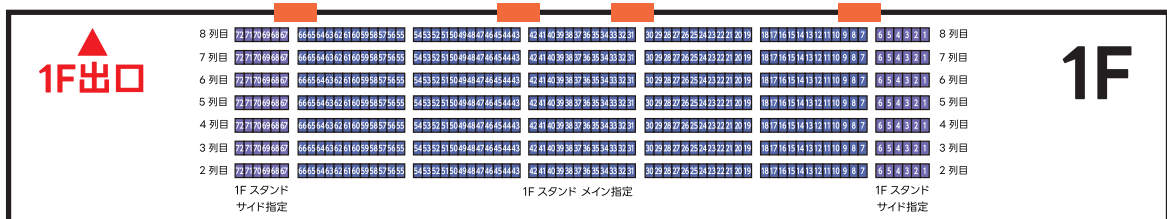

Follow Me

X/@bluerings_cheer

Instagram/@bluerings_cheer

TikTok/@bluerings_

カクヒログループスーパーアリーナ 会場図

入場口

女子トイレ

男子トイレ

1F入口

7列目	8788 8989 9090 9191 9292 9393 9494 9595 9696 9797 9898 9999	4141 4242 4343 4444 4545 4646 4747 4848 4949 5050 5151 5252	7777 7878 7979 8080 8181 8282 8383 8484 8585 8686 8787 8888	1099 1100 1201 1302 1403 1504 1605 1706 1807 1908 2009 2110	2211 2312 2413 2514 2615 2716 2817 2918 3019 3120 3221 3322	3423 3524 3625 3726 3827 3928 4029 4130 4231 4332 4433 4534	4635 4736 4837 4938 5039 5140 5241 5342 5443 5544 5645 5746 5847	5948 6049 6150 6251 6352 6453 6554 6655 6756 6857 6958 7059 7160	7261 7362 7463 7564 7665 7766 7867 7968 8069 8170 8271 8372	8473 8574 8675 8776 8877 8978 9079 9180 9281 9382 9483 9584	9685 9786 9887 9988

2F

女子トイレ

男子トイレ

女子トイレ