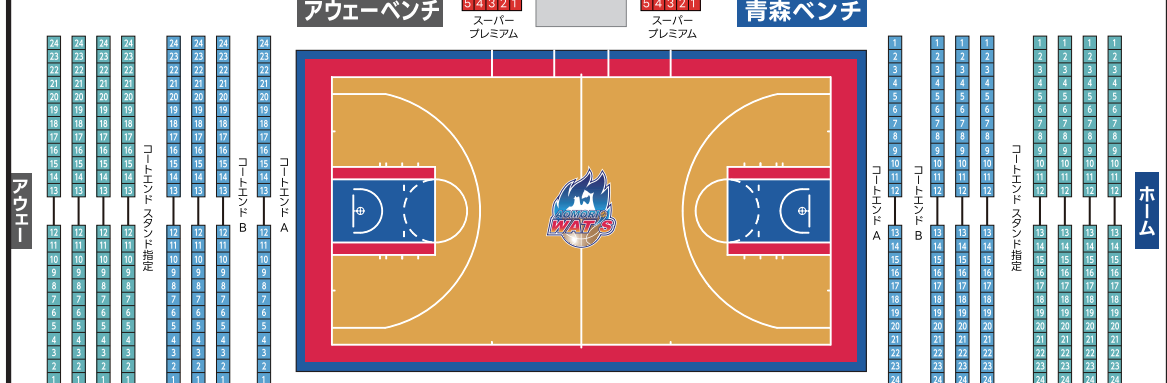

1列目	11 12 13 14 15 16 17 18 19 20 21 22 23 24 25 26 27 28 29 30 31 32 33 34 35 36 37 38 39 40	41 42 43 44 45 46 47 48 49 50 51 52 53 54 55 56 57 58 59 60 61 62 63 64 65 66 67 68 69 70	71 72 73 74 75 76 77 78 79 80 81 82 83 84 85 86 87 88 89 90 91 92 93 94 95 96 97 98 99 100

1列目	11 12 13 14 15 16 17 18 19 20 21 22 23 24 25 26 27 28 29 30 31 32 33 34 35 36 37 38 39 40	41 42 43 44 45 46 47 48 49 50 51 52 53 54 55 56 57 58 59 60 61 62 63 64 65 66 67 68 69 70	71 72 73 74 75 76 77 78 79 80 81 82 83 84 85 86 87 88 89 90 91 92 93 94 95 96 97 98 99 100