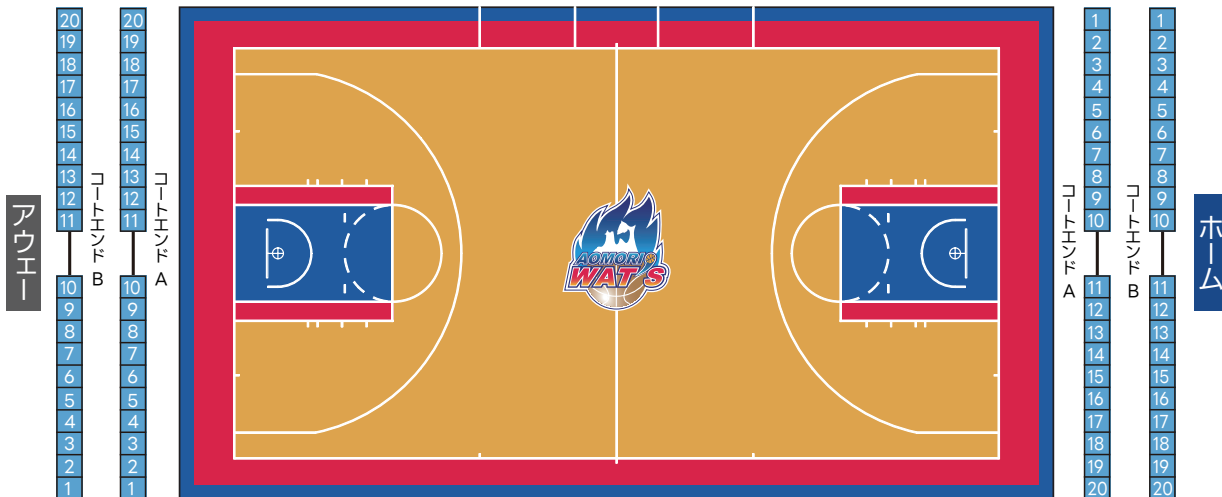

## むつマエダアリーナ 会場図

1F スタンド指定

アウェーベンチ

5 4 3 2 1  
スーパー  
プレミアム

5 4 3 2 1  
スーパー  
プレミアム

青森ベンチ

2F 自由

コードサイド A

1 2 3 4 5 6 7 8 9 10 11 12 13 14 15 16 17 18 19 20 21 22 23 24 25 26 27 28 29 30 31 32 33 34 35 36 37 38 39 40 41 42 43 44 45 46 47 48 49 50 51 52 53 54 55

コードサイドBベア席(アウェー)

A B C D E

コードサイド B

1 2 3 4 5 6 7 8 9 10 11 12 13 14 15 16 17 18 19 20 21 22

コードサイドBベア席(ホーム)

A B C D E

1F スタンド指定

|      |                         |                         |                         |                        |                 |      |
|------|-------------------------|-------------------------|-------------------------|------------------------|-----------------|------|
| 1 列目 | 40 39 38 37 36 35 34 33 | 32 31 30 29 28 27 26 25 | 24 23 22 21 20 19 18 17 | 16 15 14 13 12 11 10 9 | 8 7 6 5 4 3 2 1 | 1 列目 |
| 2 列目 | 40 39 38 37 36 35 34 33 | 32 31 30 29 28 27 26 25 | 24 23 22 21 20 19 18 17 | 16 15 14 13 12 11 10 9 | 8 7 6 5 4 3 2 1 | 2 列目 |
| 3 列目 | 40 39 38 37 36 35 34 33 | 32 31 30 29 28 27 26 25 | 24 23 22 21 20 19 18 17 | 16 15 14 13 12 11 10 9 | 8 7 6 5 4 3 2 1 | 3 列目 |
| 4 列目 | 40 39 38 37 36 35 34 33 | 32 31 30 29 28 27 26 25 | 24 23 22 21 20 19 18 17 | 16 15 14 13 12 11 10 9 | 8 7 6 5 4 3 2 1 | 4 列目 |