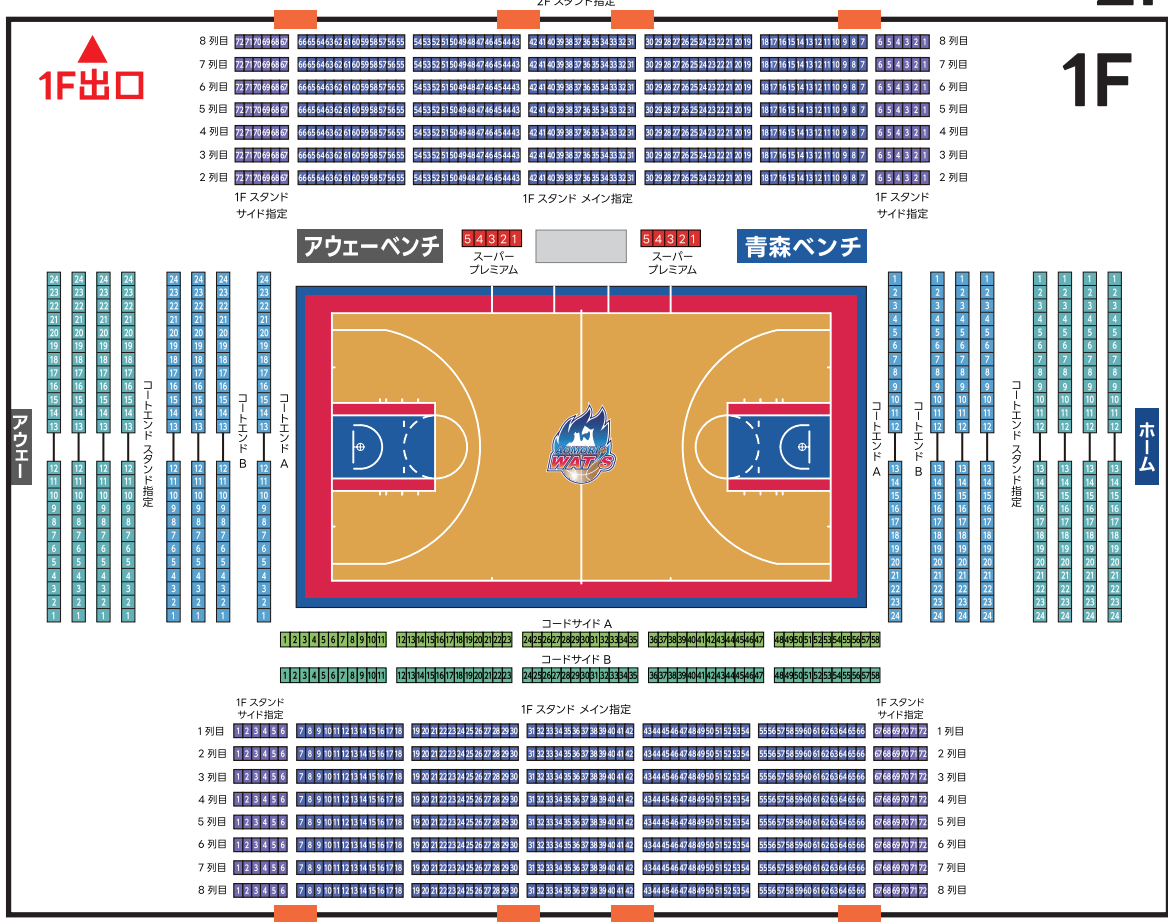

Instagram/@bluerings_cheer

TikTok/@bluerings_

カクヒログループスーパーアリーナ 会場図

入場口

女子トイレ

男子トイレ

1F入口

7列目	78 77 76 75 74 73 72 71 70	69 68 67 66 65 64 63 62 61 60 59 58	57 56 55 54 53 52 51 50 49 48 47 46 45 44 43 42 41 40 39 38 37 36 35 34 33 32 31 30 29 28 27 26 25 24 23 22 21 20 19 18 17 16 15 14 13 12 11 10 9 8 7 6 5 4 3 2 1	7列目
6列目	78 77 76 75 74 73 72 71 70	69 68 67 66 65 64 63 62 61 60 59 58	57 56 55 54 53 52 51 50 49 48 47 46 45 44 43 42 41 40 39 38 37 36 35 34 33 32 31 30 29 28 27 26 25 24 23 22 21 20 19 18 17 16 15 14 13 12 11 10 9 8 7 6 5 4 3 2 1	6列目
5列目	78 77 76 75 74 73 72 71 70	69 68 67 66 65 64 63 62 61 60 59 58	57 56 55 54 53 52 51 50 49 48 47 46 45 44 43 42 41 40 39 38 37 36 35 34 33 32 31 30 29 28 27 26 25 24 23 22 21 20 19 18 17 16 15 14 13 12 11 10 9 8 7 6 5 4 3 2 1	5列目
4列目	78 77 76 75 74 73 72 71 70	69 68 67 66 65 64 63 62 61 60 59 58	57 56 55 54 53 52 51 50 49 48 47 46 45 44 43 42 41 40 39 38 37 36 35 34 33 32 31 30 29 28 27 26 25 24 23 22 21 20 19 18 17 16 15 14 13 12 11 10 9 8 7 6 5 4 3 2 1	4列目
3列目	78 77 76 75 74 73 72 71 70	69 68 67 66 65 64 63 62 61 60 59 58	57 56 55 54 53 52 51 50 49 48 47 46 45 44 43 42 41 40 39 38 37 36 35 34 33 32 31 30 29 28 27 26 25 24 23 22 21 20 19 18 17 16 15 14 13 12 11 10 9 8 7 6 5 4 3 2 1	3列目
2列目	78 77 76 75 74 73 72 71 70	69 68 67 66 65 64 63 62 61 60 59 58	57 56 55 54 53 52 51 50 49 48 47 46 45 44 43 42 41 40 39 38 37 36 35 34 33 32 31 30 29 28 27 26 25 24 23 22 21 20 19 18 17 16 15 14 13 12 11 10 9 8 7 6 5 4 3 2 1	2列目
1列目	78 77 76 75 74 73 72 71 70	69 68 67 66 65 64 63 62 61 60 59 58	57 56 55 54 53 52 51 50 49 48 47 46 45 44 43 42 41 40 39 38 37 36 35 34 33 32 31 30 29 28 27 26 25 24 23 22 21 20 19 18 17 16 15 14 13 12 11 10 9 8 7 6 5 4 3 2 1	1列目

2F

1F

女子トイレ

男子トイレ

女子トイレ

1列目	78 77 76 75 74 73 72 71 70	69 68 67 66 65 64 63 62 61 60 59 58	57 56 55 54 53 52 51 50 49 48 47 46 45 44 43 42 41 40 39 38 37 36 35 34 33 32 31 30 29 28 27 26 25 24 23 22 21 20 19 18 17 16 15 14 13 12 11 10 9 8 7 6 5 4 3 2 1	1列目
2列目	78 77 76 75 74 73 72 71 70	69 68 67 66 65 64 63 62 61 60 59 58	57 56 55 54 53 52 51 50 49 48 47 46 45 44 43 42 41 40 39 38 37 36 35 34 33 32 31 30 29 28 27 26 25 24 23 22 21 20 19 18 17 16 15 14 13 12 11 10 9 8 7 6 5 4 3 2 1	2列目
3列目	78 77 76 75 74 73 72 71 70	69 68 67 66 65 64 63 62 61 60 59 58	57 56 55 54 53 52 51 50 49 48 47 46 45 44 43 42 41 40 39 38 37 36 35 34 33 32 31 30 29 28 27 26 25 24 23 22 21 20 19 18 17 16 15 14 13 12 11 10 9 8 7 6 5 4 3 2 1	3列目
4列目	78 77 76 75 74 73 72 71 70	69 68 67 66 65 64 63 62 61 60 59 58	57 56 55 54 53 52 51 50 49 48 47 46 45 44 43 42 41 40 39 38 37 36 35 34 33 32 31 30 29 28 27 26 25 24 23 22 21 20 19 18 17 16 15 14 13 12 11 10 9 8 7 6 5 4 3 2 1	4列目
5列目	78 77 76 75 74 73 72 71 70	69 68 67 66 65 64 63 62 61 60 59 58	57 56 55 54 53 52 51 50 49 48 47 46 45 44 43 42 41 40 39 38 37 36 35 34 33 32 31 30 29 28 27 26 25 24 23 22 21 20 19 18 17 16 15 14 13 12 11 10 9 8 7 6 5 4 3 2 1	5列目
6列目	78 77 76 75 74 73 72 71 70	69 68 67 66 65 64 63 62 61 60 59 58	57 56 55 54 53 52 51 50 49 48 47 46 45 44 43 42 41 40 39 38 37 36 35 34 33 32 31 30 29 28 27 26 25 24 23 22 21 20 19 18 17 16 15 14 13 12 11 10 9 8 7 6 5 4 3 2 1	6列目
7列目	78 77 76 75 74 73 72 71 70	69 68 67 66 65 64 63 62 61 60 59 58	57 56 55 54 53 52 51 50 49 48 47 46 45 44 43 42 41 40 39 38 37 36 35 34 33 32 31 30 29 28 27 26 25 24 23 22 21 20 19 18 17 16 15 14 13 12 11 10 9 8 7 6 5 4 3 2 1	7列目
8列目	78 77 76 75 74 73 72 71 70	69 68 67 66 65 64 63 62 61 60 59 58	57 56 55 54 53 52 51 50 49 48 47 46 45 44 43 42 41 40 39 38 37 36 35 34 33 32 31 30 29 28 27 26 25 24 23 22 21 20 19 18 17 16 15 14 13 12 11 10 9 8 7 6 5 4 3 2 1	8列目