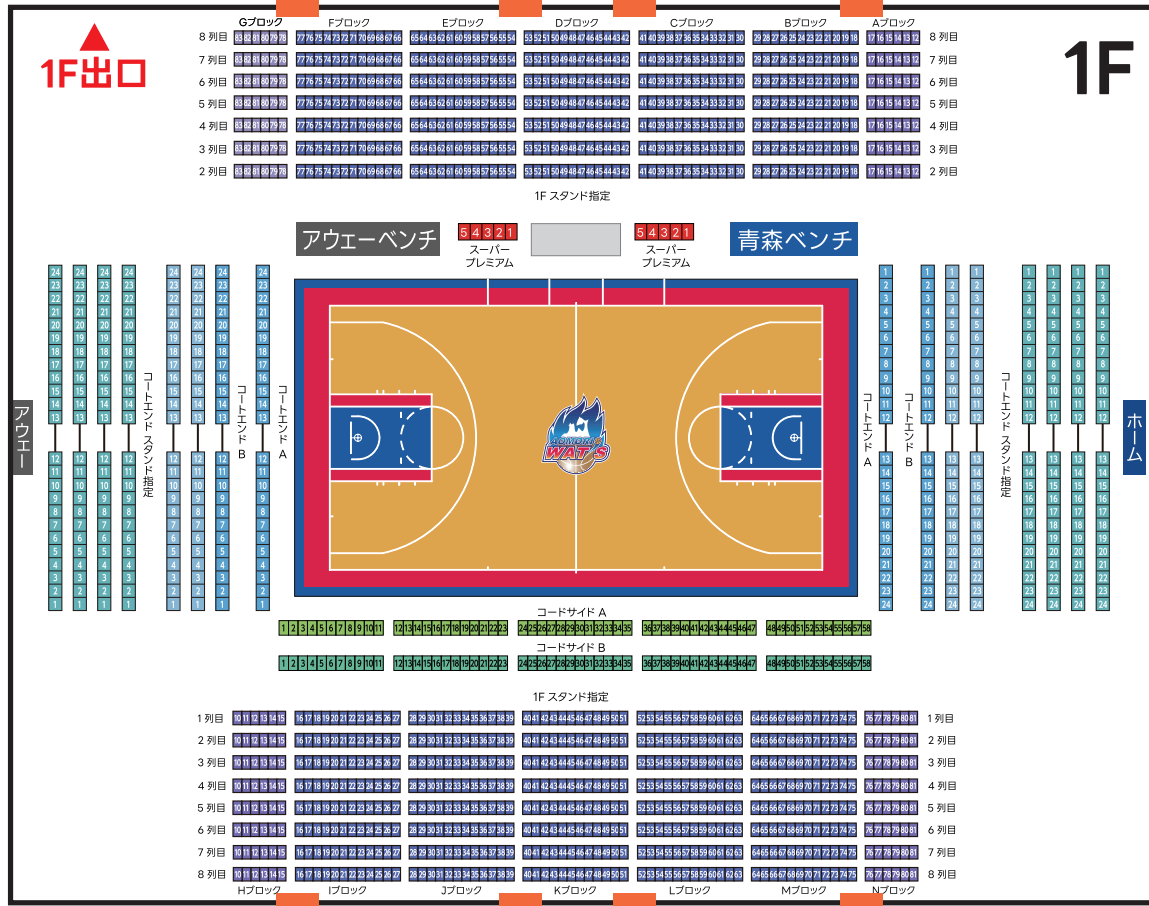

AOMORI WAT'S ROSTER

①生年月日 ②身長 ③体重 ④出身地
⑤最終学歴 ⑥前所属 ⑦コールネーム

1
PF
ラシャード・ケリー
Rashard Kelly

①1995年8月22日 ②203cm
③102kg ④アメリカ合衆国
⑤ウイチタ州立大学 (NCAAテレビジョン1)
⑥ADA Blois Basket 41 (フランス)
⑦ケリー

2
PF
パトリック・アウダ
Patrik Auda

①1989年8月29日 ②204cm
③110kg ④チェコ共和国
⑤シートン・ホール大学
⑥サンロッカーズ渋谷
⑦パト

4
PG
猪狩 渉
Wataru Igari

①1996年4月24日 ②168cm
③72kg ④福島県
⑤IMG Academy
⑥仙台89ERS (練習生)
⑦わっぴー

8
SG
山下 大地
Daichi Shimoyama

①1989年8月8日 ②182cm
③80kg ④青森県
⑤岩手大学
⑥山口パッツファイブ
⑦ダイチ

12
PG
池田 祐一
Yuichi Ikeda

①1997年4月13日 ②183cm
③75kg ④沖縄県
⑤国士舘大学
⑦ユウイチ

22
PF
マックス・ヒサタケ
Max Hisatake

①1998年4月10日 ②203cm
③105kg ④アメリカ合衆国
⑤イリノイ工科大学
⑥神戸ストークス
⑦マッドマックス

24
SG
鍵富 太雅
Taiga Kagitomi

①1999年3月8日 ②195cm
③92kg ④東京都
⑤Bowdoin College
⑥ファイティンクワイークルス名古屋
⑦タイガ

27
SF
東海林 奨
Susumu Tokairin

①2001年1月28日 ②193cm
③85kg ④栃木県
⑤白鷲大学
⑦ススム

39
SF
ホール 百音 アレックス
Mone Alex Hall

①1999年5月19日 ②190cm
③95kg ④埼玉県
⑤セントトーマスマススクール
⑦モネ

46
SG/SF
村田 桂次郎
Keijiro Murata

①2006年6月30日 ②182cm
③78kg ④東京都
⑤國學院大学久我山高等学校 (在学中)
⑦ケイジロウ

55
PG
大高 祐哉
Yuya Otaka

①1997年9月1日 ②175cm
③75kg ④青森県
⑤駒澤大学
⑦ユウヤ

56
SF
小室 昂大
Takahiro Komuro

①1999年12月4日 ②190cm
③82kg ④栃木県
⑤白鷲大学
⑥東京八王子ビートルズ
⑦たか

75
PG
神里 和
Nagomu Kamizato

①1995年5月2日 ②170cm
③66kg ④沖縄県
⑤白鷲大学
⑥熊本ヴォルターズ
⑦なご

91
SG
寺嶋 恭之介
Kyonosuke Terashima

①1991年10月17日 ②179cm
③75kg ④青森県
⑤国士舘大学
⑦キョウノスケ

HC
大島 洋介
Yosuke Oshima

①1976年9月17日
④栃木県

ORANGE VIKINGS		EHIME ORANGE VIKINGS		身長/体重
10	PG	奥田 雄伍		176 / 75
1	SF	ノヴァー・ガドソン		201 / 100
2	PG	ジョナサン・スターク		184 / 82
3	PG	古野 拓巳		178 / 87
6	SG	平 凌輝		188 / 96
7	PG/SG	青木 龍史		178 / 81
11	C	ナイジェル・スパイクス		208 / 105
12	SG	大友 隆太郎		191 / 97
13	SG	俊野 佳彦		188 / 88
15	PF	本多 青		193 / 90
18	C	ショーン・ジェフリー・チウ		208 / 111
20	SG	原田 大和		184 / 90
23	SF/PF	テレンス・キング		198 / 105
65	SF/PF	玉木 祥護		195 / 100
HC		保田 堯之		

1/11	15:05 SAT.
12:05	エプソンアトミックス株式会社 presentsエキシビジョンゲーム [U12女子]S☆CLUB vs. 豊田ミニバスクラブ
14:10頃	[U12男子]S☆CLUB vs. TIP OFF オープニング
14:25頃	新春パートナー大抽選会 選手入場 (愛媛オレンジバイキングス→青森ワッツ)
15:00頃	愛媛オレンジバイキングス スターティング5 ブルーリングス&Jr.チーム八戸校 オープニングパフォーマンス 青森ワッツ スターティング5
15:05	TIP OFF
ハーフ	うちなーぐち当て対決
タイム	

1/12	15:05 SUN.
12:05	エプソンアトミックス株式会社 presentsエキシビジョンゲーム [U12女子]青森BOMBERS vs. 新城中央ミニバスケットボールクラブ
14:10頃	[U12男子]BOMBERS vs. 大野ミニバスケットボールクラブ オープニング
14:25頃	選手入場 (愛媛オレンジバイキングス→青森ワッツ)
15:00頃	愛媛オレンジバイキングス スターティング5 ブルーリングス オープニングパフォーマンス 青森ワッツ スターティング5
15:05	TIP OFF
ハーフ	うちなーぐち当て対決
タイム	

X/@bluerings_cheer

Instagram/@bluerings_cheer

TikTok/@bluerings_

カクヒログループスーパーアリーナ 会場図

入場口

女子トイレ

男子トイレ

1F入口

2F

1F

女子トイレ

男子トイレ

女子トイレ

車いす席 (m)