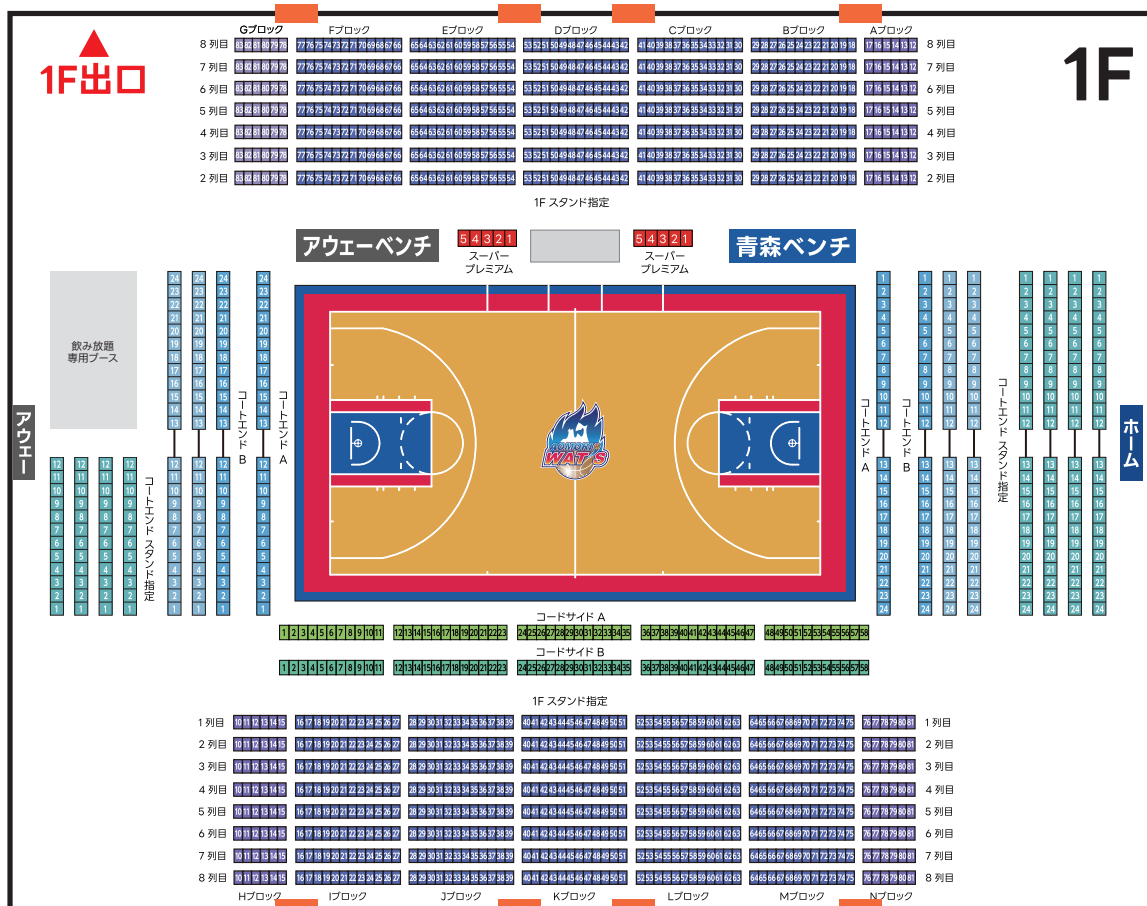

AOMORI WAT'S ROSTER

①生年月日 ②身長 ③体重 ④出身地
⑤最終学歴 ⑥前所属 ⑦コールネーム

1
PF
ラシャード・ケリー
Rashard Kelly

①1995年8月22日 ②203cm
③102kg ④アメリカ合衆国
⑤ウィチタ州立大学 (NCAAディビジョン1)
⑥ADA Blois Basket 41 (フランス)
⑦ケリー

2
PF/C
パトリック・アウダ
Patrik Auda

①1989年8月29日 ②204cm
③110kg ④チェコ共和国
⑤シートン・ホール大学
⑥サンロッカーズ渋谷
⑦パト

4
PG
猪狩 渉
Wataru Igari

①1996年4月24日 ②168cm
③72kg ④福島県
⑤IMG Academy
⑥仙台89ERS (練習生)
⑦わっぴー

12
PG
池田 祐一
Yuichi Ikeda

①1997年4月13日 ②183cm
③75kg ④沖縄県
⑤国士舘大学
⑦ユウイチ

13
PG
工藤 夕雅
Yuga Kudo

①2009年5月12日 ②179cm
③65kg ④青森県
⑤青森ワッツU15 (在籍中)
⑦ゆうが

22
PF
マックス・ヒサタケ
Max Hisatake

①1998年4月10日 ②203cm
③105kg ④アメリカ合衆国
⑤イリノイ工科大学
⑥神戸ストークス
⑦マッドマックス

24
SG
鍵富 太雅
Taiga Kagitomi

①1999年3月8日 ②195cm
③92kg ④東京都
⑤Bowdoin College
⑥ファイティンクワイークルス名古屋
⑦タイガ

27
SF
東海林 奨
Susumu Tokairin

①2001年1月28日 ②193cm
③85kg ④栃木県
⑤白鷲大学
⑦ススム

39
SF
ホール 百音 アレックス
Mone Alex Hall

①1999年5月19日 ②190cm
③95kg ④埼玉県
⑤セントトーマスモアスクール
⑦モネ

55
PG
大高 祐哉
Yuya Otaka

①1997年9月1日 ②175cm
③75kg ④青森県
⑤駒澤大学
⑦ユウヤ

56
SF
小室 昂大
Takahiro Komuro

①1999年12月4日 ②190cm
③82kg ④栃木県
⑤白鷲大学
⑥東京八王子ビートルズ
⑦たか

75
PG
神里 和
Nagomu Kamizato

①1995年5月2日 ②170cm
③66kg ④沖縄県
⑤白鷲大学
⑥熊本ヴォルターズ ⑦なご

91
SG
寺嶋 恭之介
Kyonosuke Terashima

①1991年10月17日 ②179cm
③75kg ④青森県
⑤国士舘大学
⑦キョウノスケ

HC
大島 洋介
Yosuke Oshima

①1976年9月17日
④栃木県

TIME SCHEDULE

3/26 (水)

18:00頃 オープニング ラインメール青森FC
18:25頃 選手入場 (富山グラウジーズ→青森ワッツ)
19:00頃 富山グラウジーズ スターティング5
ブルーリングス&Jr.チーム青森校 オープニングパフォーマンス
青森ワッツ スターティング5
19:05 始球式 青森市長 西 秀記 様
TIP OFF
《ハーフタイム》ラインメール青森コラボ企画!ハーフタイムゲーム🏀

**TOYAMA
GROUSES**

身長/体重

1	SF/PF	トーマス・ケネディ	201 / 100
2	PG	藤永 佳昭	175 / 75
4	PF	ユージーン・フェルブス	198 / 113
9	SG	水戸 健史	185 / 75
10	PG	喜志永 修斗	181 / 83
11	PG	宇都 直輝	191 / 90
13	PF	マシュー・アキノ	205 / 100
17	PG	田中 晴瑛	178 / 76
20	SF	上田 隼輔	188 / 80
24	SG/SF	高橋 耕陽	192 / 90
28	SG	野崎 由之	183 / 81
30	PF/C	アーロン・ホワイト	206 / 104
44	SG/SF	米山 ジャバ 偉生	190 / 95
50	C	ミッチェル・ワット	208 / 108
HC		ダビー・ゴメス	

Follow Me

X/@bluerings_cheer

Instagram/@bluerings_cheer

TikTok/@bluerings_

カクヒログループスーパーアリーナ 会場図

入場口

女子トイレ

男子トイレ

1F入口

2F 自由

2F

1F

女子トイレ

男子トイレ

女子トイレ

2F自由

車いす席 (m)